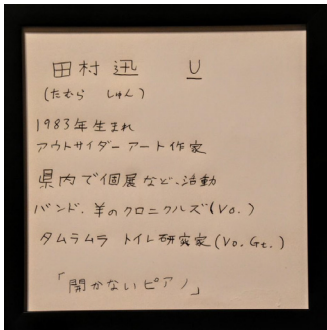

田村 迅  
Shun Tamura

開かないピアノ  
油彩.キャンバス

羊のクロニクルズ QR